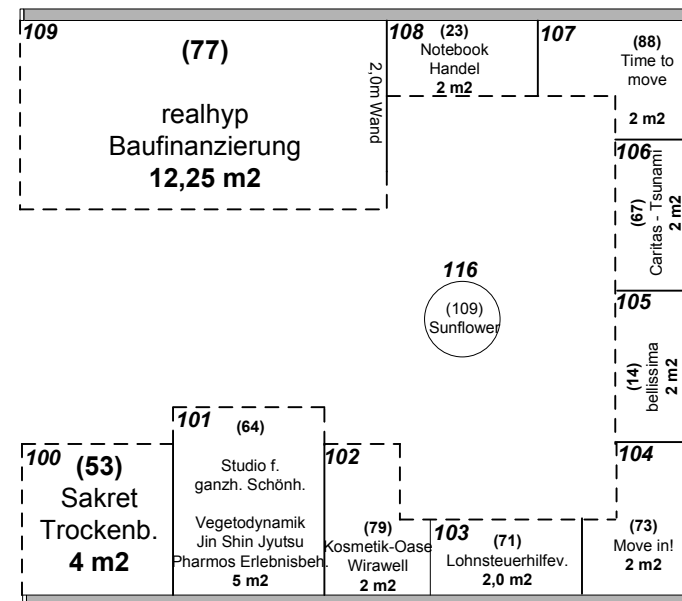

Ausgang

Eingang

**Ottobrunn 2007**  
**Messe Regional**  
**HALLE 1**  
 10.06.2007.2007 / M 1 : 100  
 Zeichenbüro H. Bernauer  
 08621-5315

**Reiter KG Trostberg**  
**Messen & Ausstellungen**  
**Tel. 08621-2557**  
**Fax 08621-2044**  
**oder**  
**Tel. 08638-955410**  
**Fax 08638-955420**